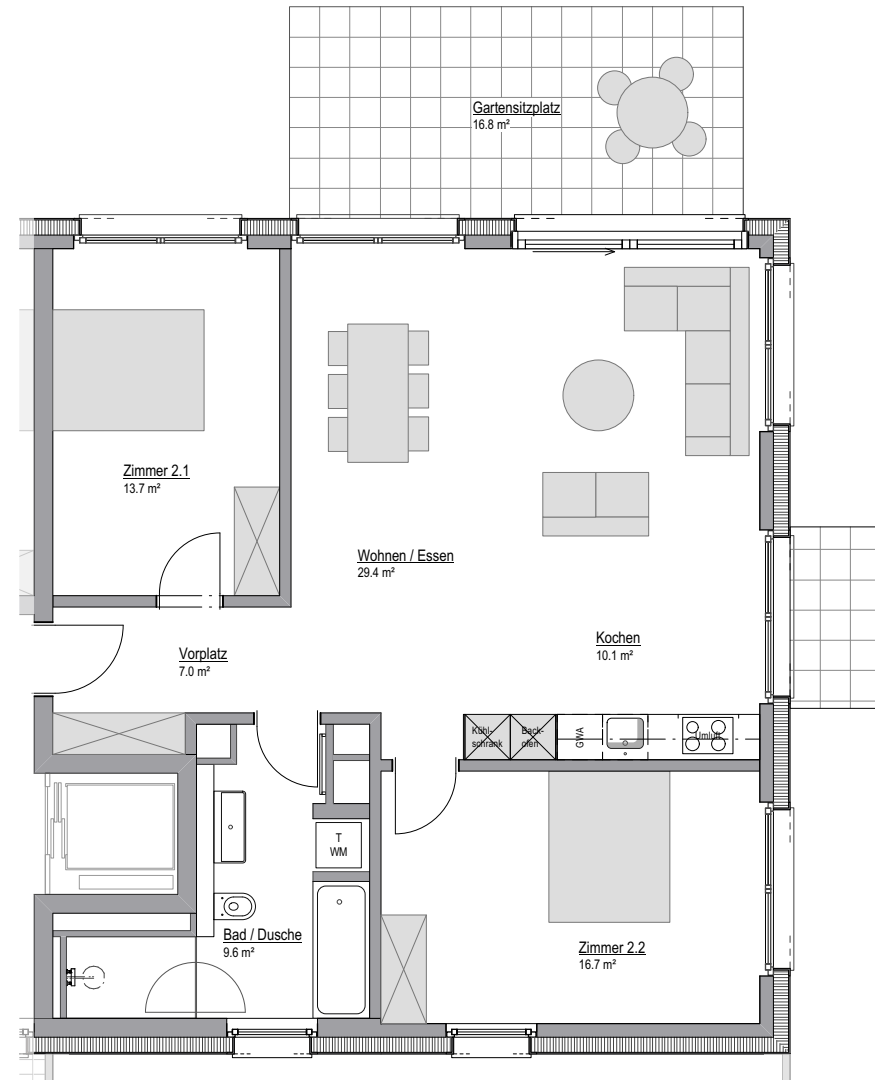

## Neuweilerstrasse 1c

Schönenbuch 4124

Wohnung 1.0.2

Erdgeschoss

**3½ Zimmer - Wohnung**

Fläche ca. 86.5 m<sup>2</sup>

Gartensitzplatz ca. 16.8 m<sup>2</sup>

eigener Waschturm

Kellerabteil ca. 9.3 m<sup>2</sup>

September 2023  
Änderungen vorbehalten  
Masse ohne Gewähr